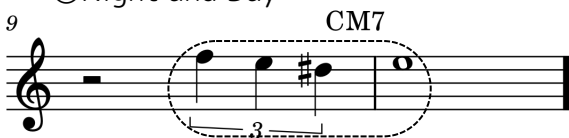

② Night and Day