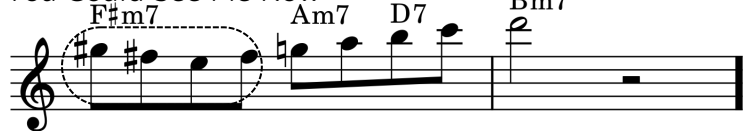

③ If You Could See Me Now